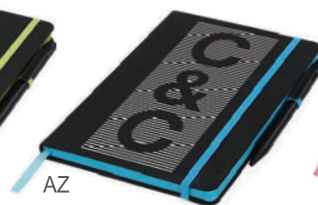

Noir Spectrum

VI

RO

VL

AZ

RS

Notes Noir Edge

Block notes nero elegante e moderno, dotato di bordi colorati con nastrino segna pagina, anellino portapenna e chiusura a fascetta coordinati.