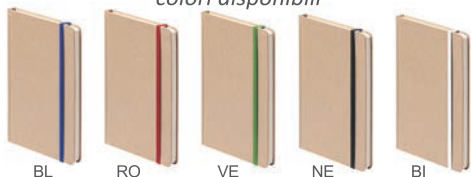

DR603

DR589

CARTA KRAFT

colori disponibili

BL RO VE NE BI

colori disponibili

BL RO VE NE BI

STAMPA	Quantità	n.			
		20	40	100	200
ad 1 colore	Prezzo unit.	€ 2,63	€ 1,66	€ 1,46	€ 1,38
a colori	Prezzo unit.	€ 2,83	€ 1,86	€ 1,66	€ 1,58